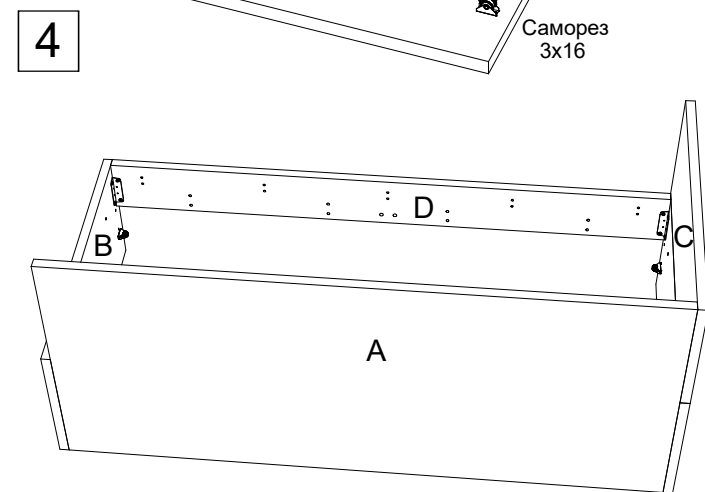

\* только для кровати 120-200.

## Инструкция по сборке кровати Polly

Заглушка самокл.

Заглушка пластиковая

## Кровать 120-200