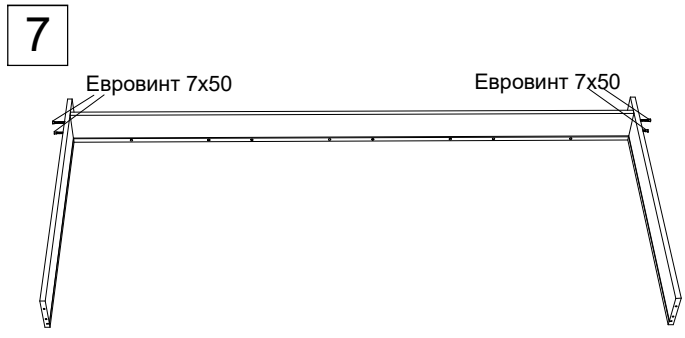

\* только для кровати 120-200.

## Инструкция по сборке кровати Polly

Заглушка самокл.

Заглушка пластиковая

## Кровать 120-200