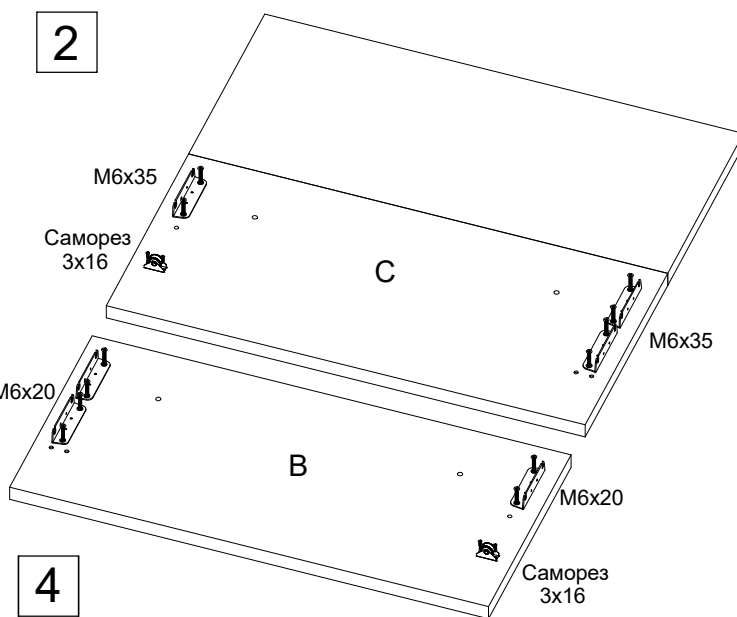

\* только для кровати 120-200.

## Инструкция по сборке кровати Polly

Заглушка самокл.

Заглушка пластиковая

## Кровать 120-200