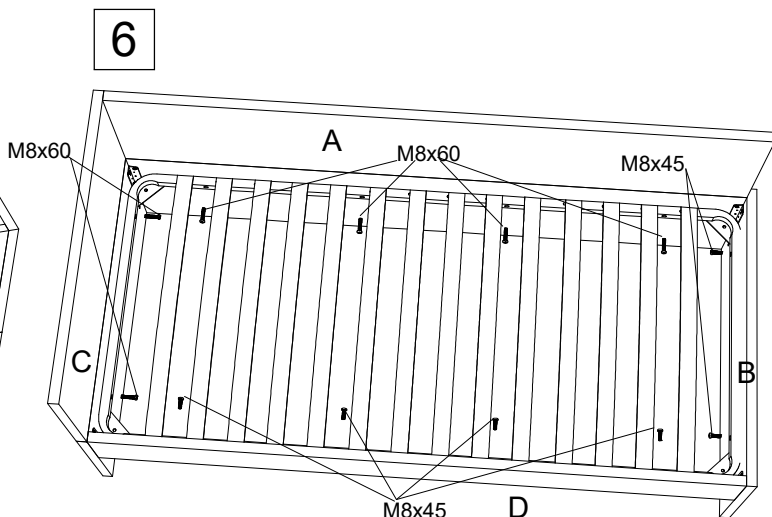

\* только для кровати 120-200.

## Инструкция по сборке кровати Polly

Заглушка самокл.

Заглушка пластиковая

## Кровать 120-200