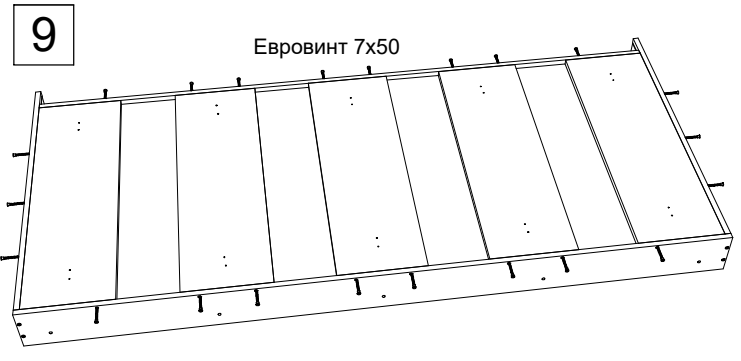

\* только для кровати 120-200.

## Инструкция по сборке кровати Polly

Заглушка самокл.

Заглушка пластиковая

## Кровать 120-200