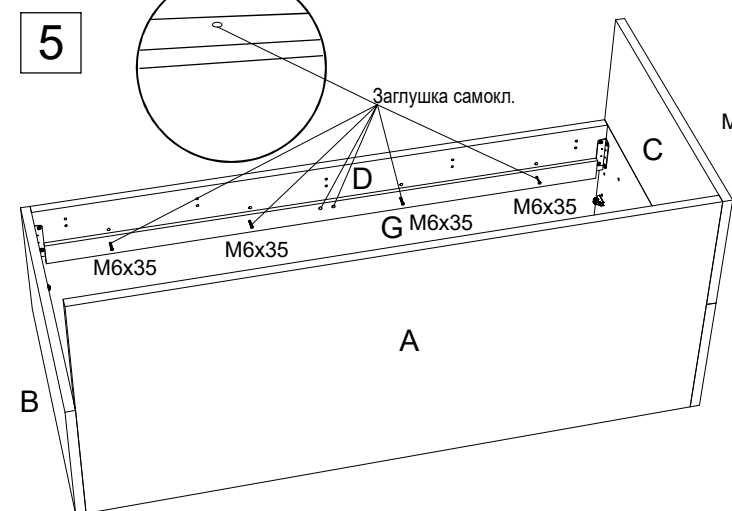

\* только для кровати 120-200.

## Инструкция по сборке кровати Polly

Заглушка самокл.

Заглушка пластиковая

## Кровать 120-200