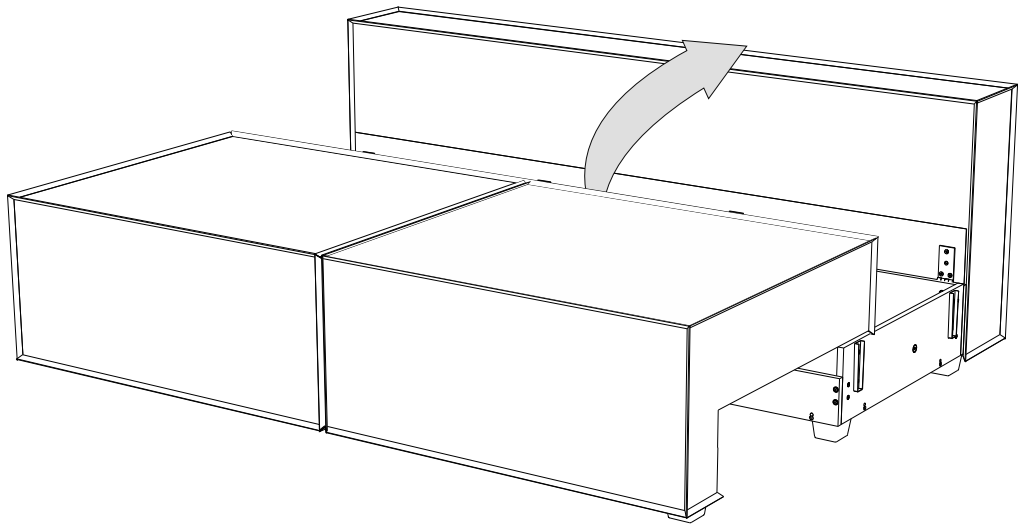

10

Инструкция по сборке дивана-кровати

Loft

9

1x

Сторона  
мягкая

Сторона  
жесткая

Сиденье	1 шт.	
Откидная спинка	1 шт.	
Задняя спинка	1 шт.	
Подлокотник	2 шт.	
Подушка	2 шт.	
Опора	12 шт.	
Аэратор	1 шт.	
Смазка силиконовая	1 шт.	
Винт М6х20	4 шт.	①
Винт М6х35	12 шт.	②
Винт М6х65	6 шт.	③

8

1

2

7

6

3

4

5