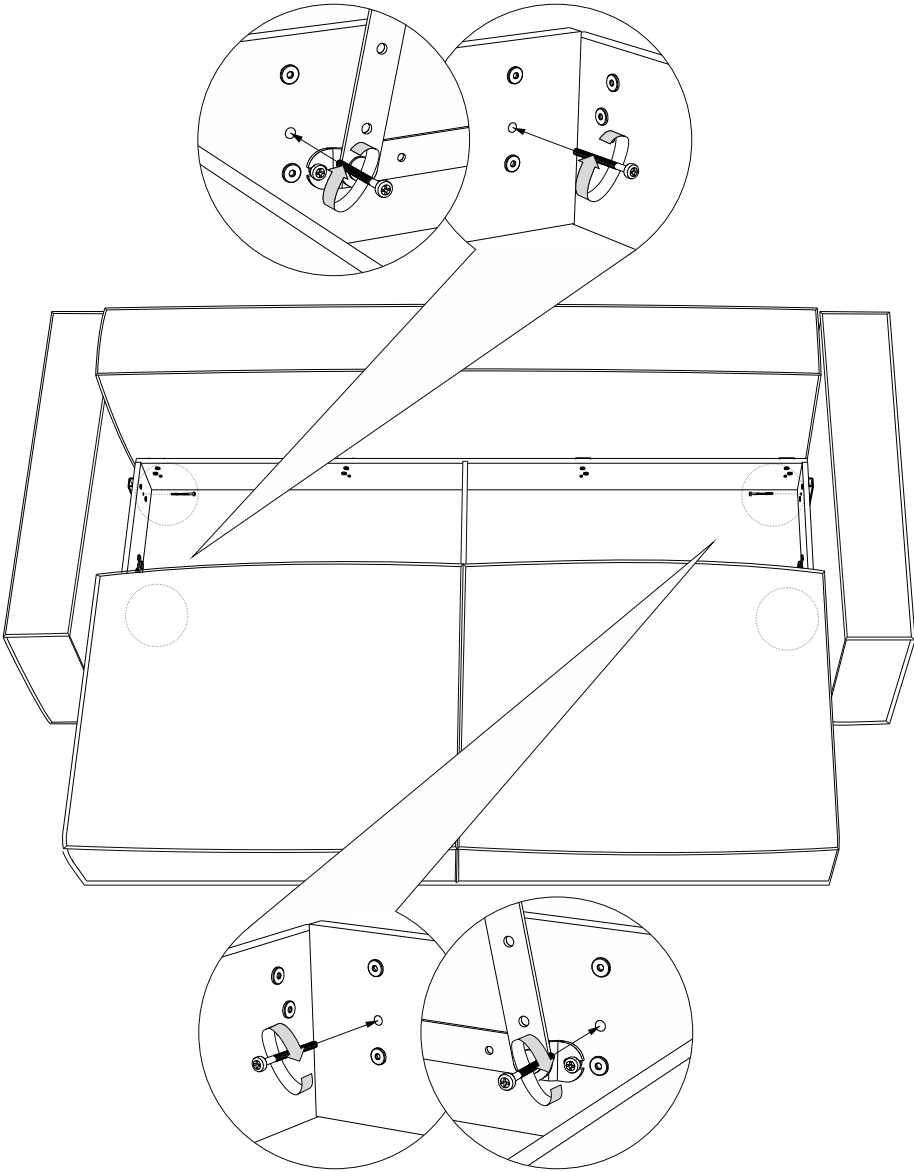

10

Инструкция по сборке дивана-кровати

Loft

9

1x

Сторона  
мягкая

Сторона  
жесткая

Сиденье	1 шт.	
Откидная спинка	1 шт.	
Задняя спинка	1 шт.	
Подлокотник	2 шт.	
Подушка	2 шт.	
Опора	12 шт.	
Аэратор	1 шт.	
Смазка силиконовая	1 шт.	
Винт М6х20	4 шт.	①
Винт М6х35	12 шт.	②
Винт М6х65	6 шт.	③

8

1

2

7

6

3

4

5