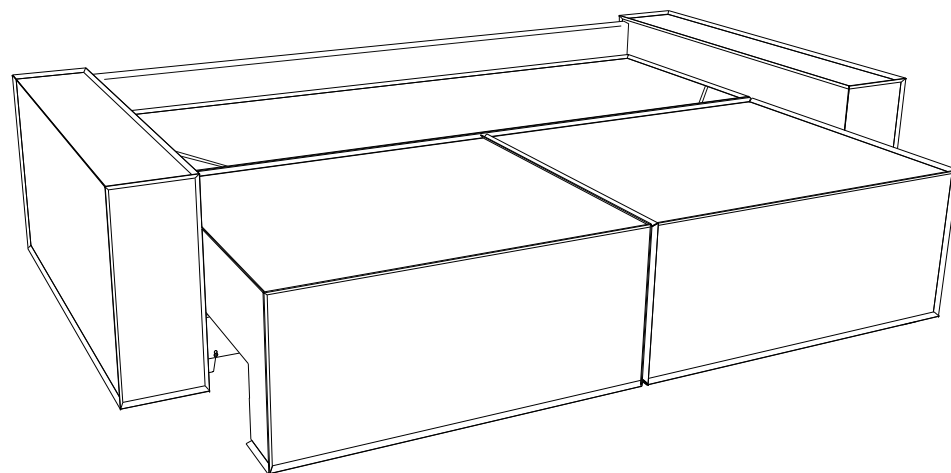

10

Инструкция по сборке дивана-кровати

Loft

9

1x

Сторона  
мягкая

Сторона  
жесткая

Сиденье	1 шт.	
Откидная спинка	1 шт.	
Задняя спинка	1 шт.	
Подлокотник	2 шт.	
Подушка	2 шт.	
Опора	12 шт.	
Аэратор	1 шт.	
Смазка силиконовая	1 шт.	
Винт М6х20	4 шт.	①
Винт М6х35	12 шт.	②
Винт М6х65	6 шт.	③