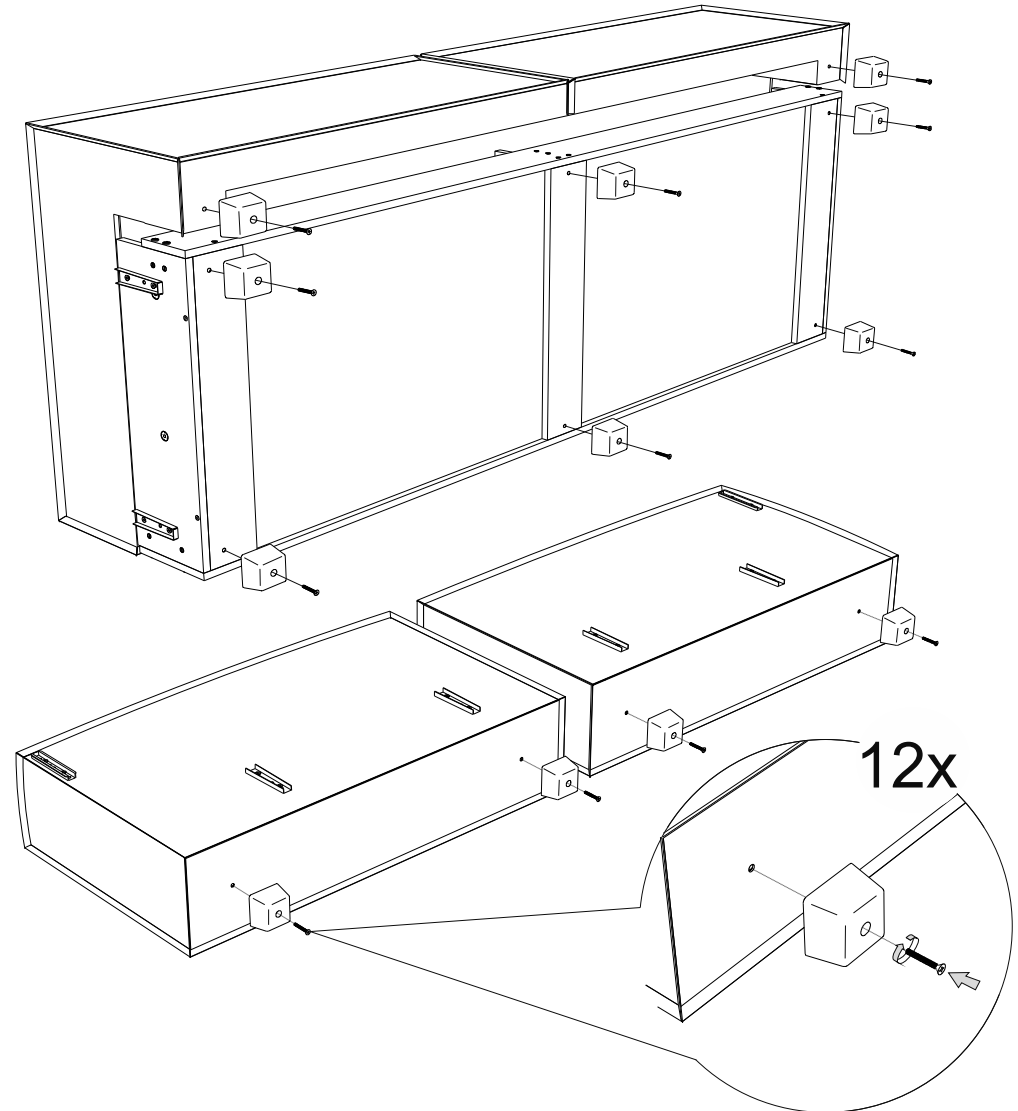

10

Инструкция по сборке дивана-кровати

Loft

9

1x

Сторона  
мягкая

Сторона  
жесткая

Сиденье	1 шт.	
Откидная спинка	1 шт.	
Задняя спинка	1 шт.	
Подлокотник	2 шт.	
Подушка	2 шт.	
Опора	12 шт.	
Аэратор	1 шт.	
Смазка силиконовая	1 шт.	
Винт М6х20	4 шт.	①
Винт М6х35	12 шт.	②
Винт М6х65	6 шт.	③

8

1

2

7

6

3

4

5