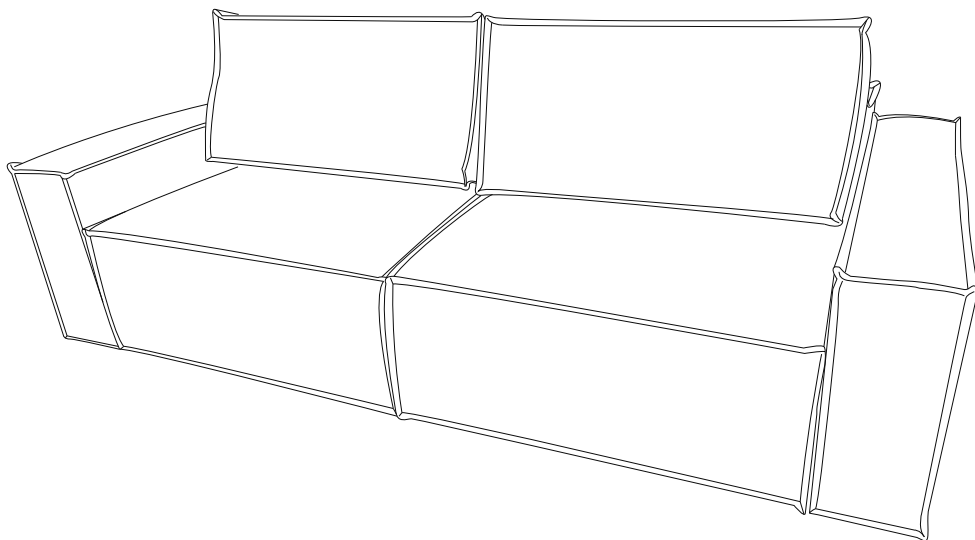

10

Инструкция по сборке дивана-кровати

Loft

9

1x

Сторона  
мягкая

Сторона  
жесткая

Сиденье	1 шт.	
Откидная спинка	1 шт.	
Задняя спинка	1 шт.	
Подлокотник	2 шт.	
Подушка	2 шт.	
Опора	12 шт.	
Аэратор	1 шт.	
Смазка силиконовая	1 шт.	
Винт М6х20	4 шт.	①
Винт М6х35	12 шт.	②
Винт М6х65	6 шт.	③

8

1

2

7

6

3

4

5