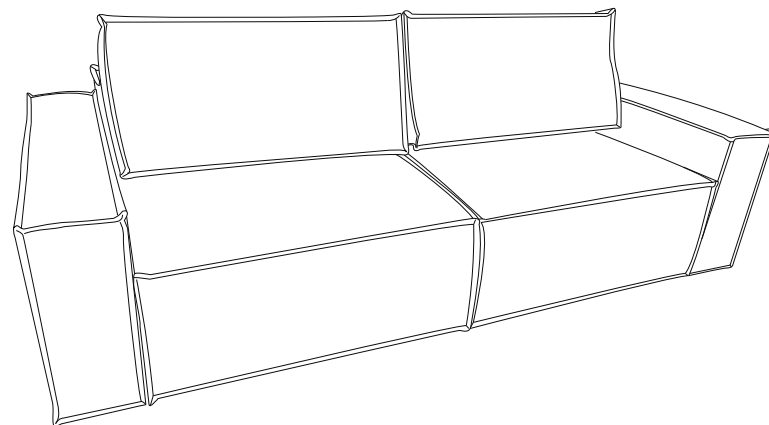

10

Инструкция по сборке дивана-кровати

Loft

9

1x

Сторона  
мягкая

Сторона  
жесткая

Сиденье	1 шт.	
Откидная спинка	1 шт.	
Задняя спинка	1 шт.	
Подлокотник	2 шт.	
Подушка	2 шт.	
Опора	12 шт.	
Аэратор	1 шт.	
Смазка силиконовая	1 шт.	
Винт М6х20	4 шт.	①
Винт М6х35	12 шт.	②
Винт М6х65	6 шт.	③

8

1

2

7

6

3

4

5