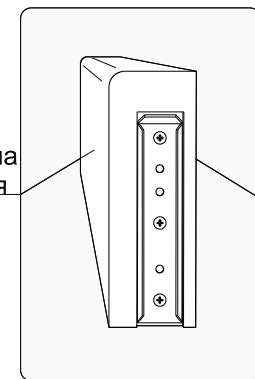

10

Инструкция по сборке дивана-кровати

Loft

9

1x

Сторона  
мягкая

Сторона  
жесткая

Сиденье	1 шт.	
Откидная спинка	1 шт.	
Задняя спинка	1 шт.	
Подлокотник	2 шт.	
Подушка	2 шт.	
Опора	12 шт.	
Аэратор	1 шт.	
Смазка силиконовая	1 шт.	
Винт М6х20	4 шт.	①
Винт М6х35	12 шт.	②
Винт М6х65	6 шт.	③