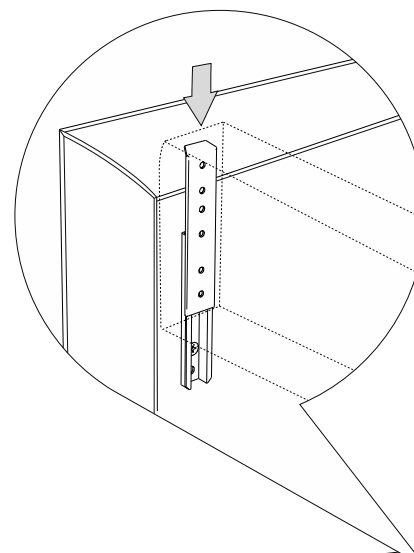

10

Инструкция по сборке дивана-кровати

Loft

9

1x

Сторона  
мягкая

Сторона  
жесткая

Сиденье	1 шт.	
Откидная спинка	1 шт.	
Задняя спинка	1 шт.	
Подлокотник	2 шт.	
Подушка	2 шт.	
Опора	12 шт.	
Аэратор	1 шт.	
Смазка силиконовая	1 шт.	
Винт М6х20	4 шт.	①
Винт М6х35	12 шт.	②
Винт М6х65	6 шт.	③