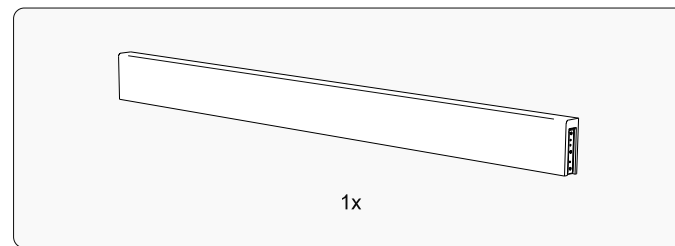

10

Инструкция по сборке дивана-кровати

Loft

9

1x

Сторона  
мягкая

Сторона  
жесткая

Сиденье	1 шт.	
Откидная спинка	1 шт.	
Задняя спинка	1 шт.	
Подлокотник	2 шт.	
Подушка	2 шт.	
Опора	12 шт.	
Аэратор	1 шт.	
Смазка силиконовая	1 шт.	
Винт М6х20	4 шт.	①
Винт М6х35	12 шт.	②
Винт М6х65	6 шт.	③