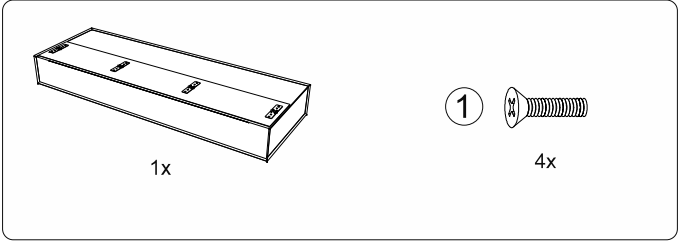

10

Инструкция по сборке дивана-кровати

Loft

9

1x

Сторона  
мягкая

Сторона  
жесткая

Сиденье	1 шт.	
Откидная спинка	1 шт.	
Задняя спинка	1 шт.	
Подлокотник	2 шт.	
Подушка	2 шт.	
Опора	12 шт.	
Аэратор	1 шт.	
Смазка силиконовая	1 шт.	
Винт М6х20	4 шт.	①
Винт М6х35	12 шт.	②
Винт М6х65	6 шт.	③

8

1

2

7

6

3

4

5