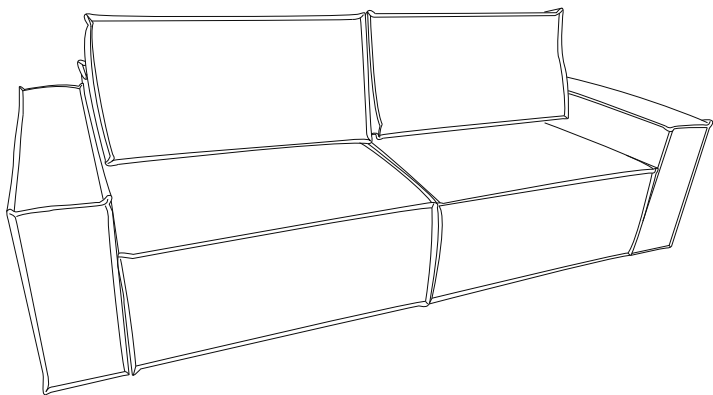

10

Инструкция по сборке дивана-кровати

Loft

9

1x

Сторона  
мягкая

Сторона  
жесткая

Сиденье	1 шт.	
Откидная спинка	1 шт.	
Задняя спинка	1 шт.	
Подлокотник	2 шт.	
Подушка	2 шт.	
Опора	12 шт.	
Аэратор	1 шт.	
Смазка силиконовая	1 шт.	
Винт М6х20	4 шт.	①
Винт М6х35	12 шт.	②
Винт М6х65	6 шт.	③

8

1

2

7

6

3

4

5