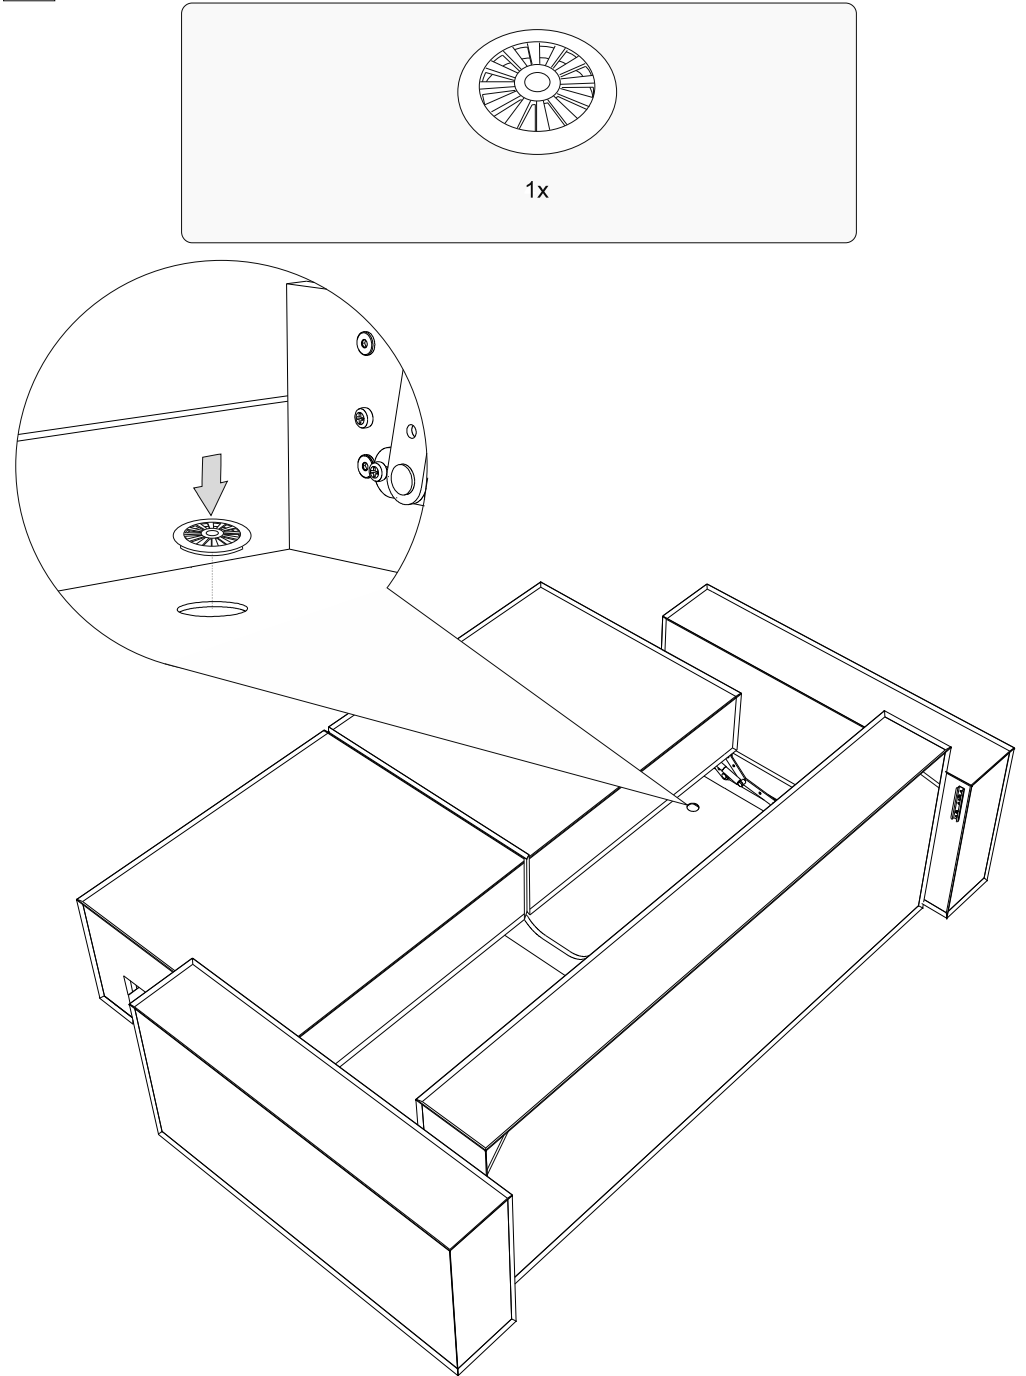

10

Инструкция по сборке дивана-кровати

Loft

9

1x

Сторона  
мягкая

Сторона  
жесткая

Сиденье	1 шт.	
Откидная спинка	1 шт.	
Задняя спинка	1 шт.	
Подлокотник	2 шт.	
Подушка	2 шт.	
Опора	12 шт.	
Аэратор	1 шт.	
Смазка силиконовая	1 шт.	
Винт М6х20	4 шт.	①
Винт М6х35	12 шт.	②
Винт М6х65	6 шт.	③

8

1

2

7

6

3

4

5