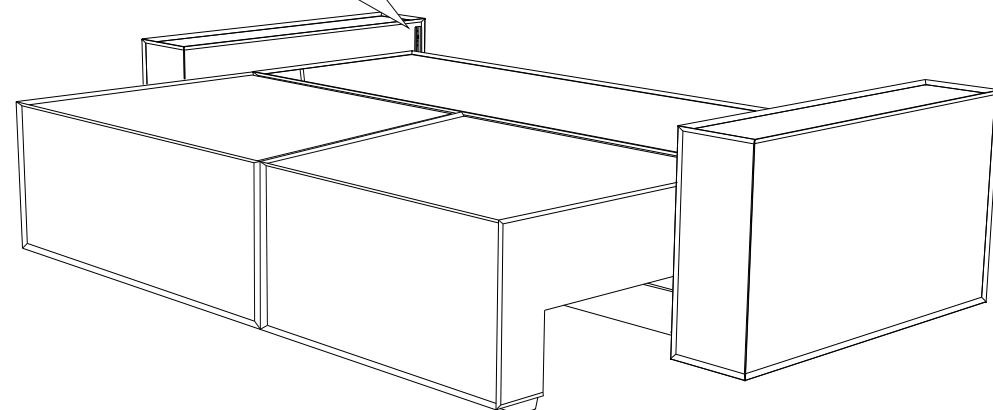

10

Инструкция по сборке дивана-кровати

Loft

9

1x

Сторона  
мягкая

Сторона  
жесткая

Сиденье	1 шт.	
Откидная спинка	1 шт.	
Задняя спинка	1 шт.	
Подлокотник	2 шт.	
Подушка	2 шт.	
Опора	12 шт.	
Аэратор	1 шт.	
Смазка силиконовая	1 шт.	
Винт М6х20	4 шт.	①
Винт М6х35	12 шт.	②
Винт М6х65	6 шт.	③