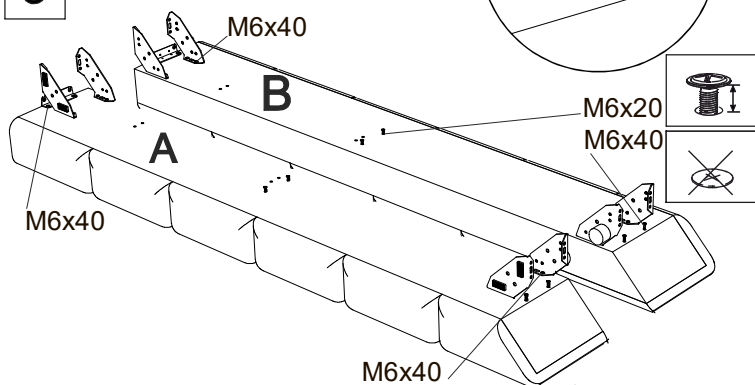

- 8 шт.
- 2 шт.
- 6 шт.
- Демпфер резиновый 11 шт.
- Подпятник с гвоздем 3 шт.*
- 1 шт.
- 1 шт.
- M6x40 48 шт.
- M6x20 4 шт.
- M6x14 4 шт.
- Гайка Эриксона 4 шт.
- * 4 - при ширине 180

Инструкция по сборке кровати Orlando без подъемного механизма

1

2

3

4

5

Схема установки подпятников