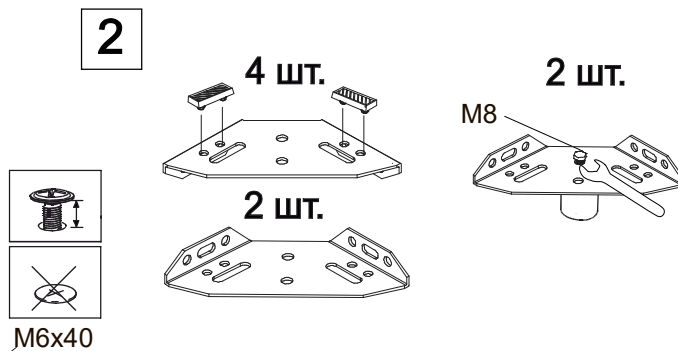

- 8 шт.
- 2 шт.
- 6 шт.
- Демпфер резиновый 11 шт.
- Подпятник с гвоздем 3 шт.*
- 1 шт.
- 1 шт.
- M6x40 48 шт.
- M6x20 4 шт.
- M6x14 4 шт.
- Гайка Эриксона 4 шт.
- * 4 - при ширине 180

Инструкция по сборке кровати Orlando без подъемного механизма

1

2

3

4

5

Схема установки подпятников