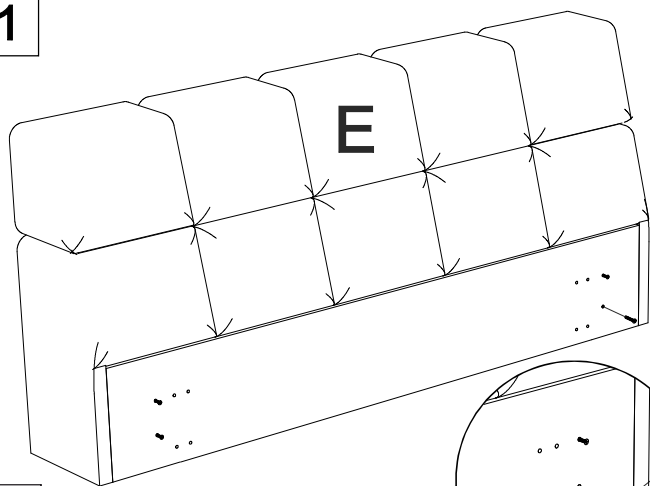

- 8 шт.
- 2 шт.
- 6 шт.
- Демпфер резиновый 11 шт.
- Подпятник с гвоздем 3 шт.*
- 1 шт.
- 1 шт.
- M6x40 48 шт.
- M6x20 4 шт.
- M6x14 4 шт.
- Гайка Эриксона 4 шт.
- * 4 - при ширине 180

Инструкция по сборке кровати Orlando без подъемного механизма

1

2

3

4

5

Схема установки подпятников