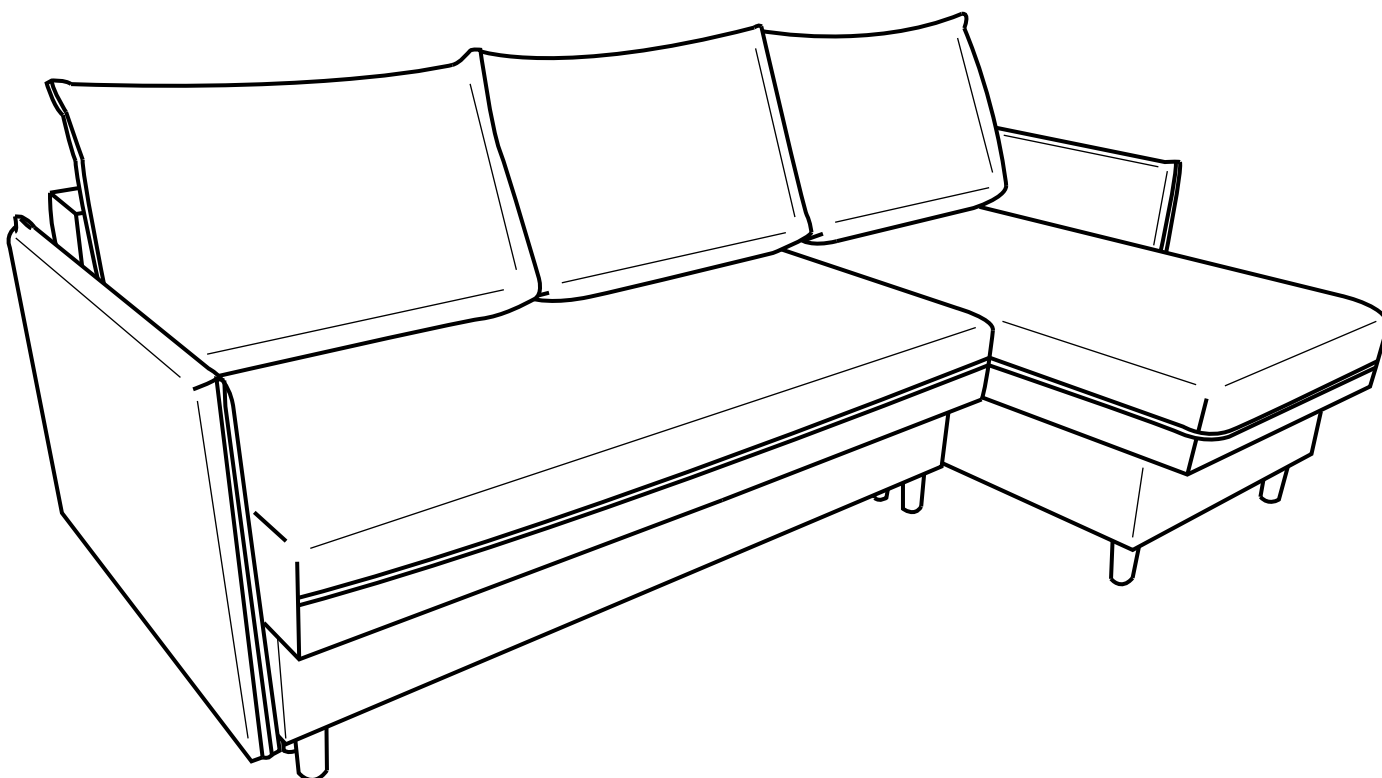

Инструкция по сборке дивана-кровати

Rain угловой

Сиденье	1 шт.		
Откидная спинка	1 шт.		
Оттоманка	1 шт.		
Подлокотник	2 шт.		
Задняя спинка	1 шт		
Задняя спинка оттоманки	1 шт.		
Подушка спиновая	3 шт		
Подушка оттоманки	1 шт		
Замок клиновой (папа)	2 шт.		
Замок клиновой (мама)	2 шт.		
Замок прямой (папа)	1 шт.		
Замок прямой (мама)	1 шт.		
Опора	14 шт.		
Подпятник фетровый	14 шт.		
Аэратор	2 шт.		
Смазка силиконовая	1 шт.		
Гайка М6	2 шт.		
Шайба пластиковая	4 шт.		
Шайба М6	2 шт.		
Винт М6х20	14 шт.	①	
Винт М6х35	3 шт.	②	
Винт М6х50	2 шт.	③	
Винт М6х65	4 шт.	④	

1

2

3 - 9

3

4

5

6

7