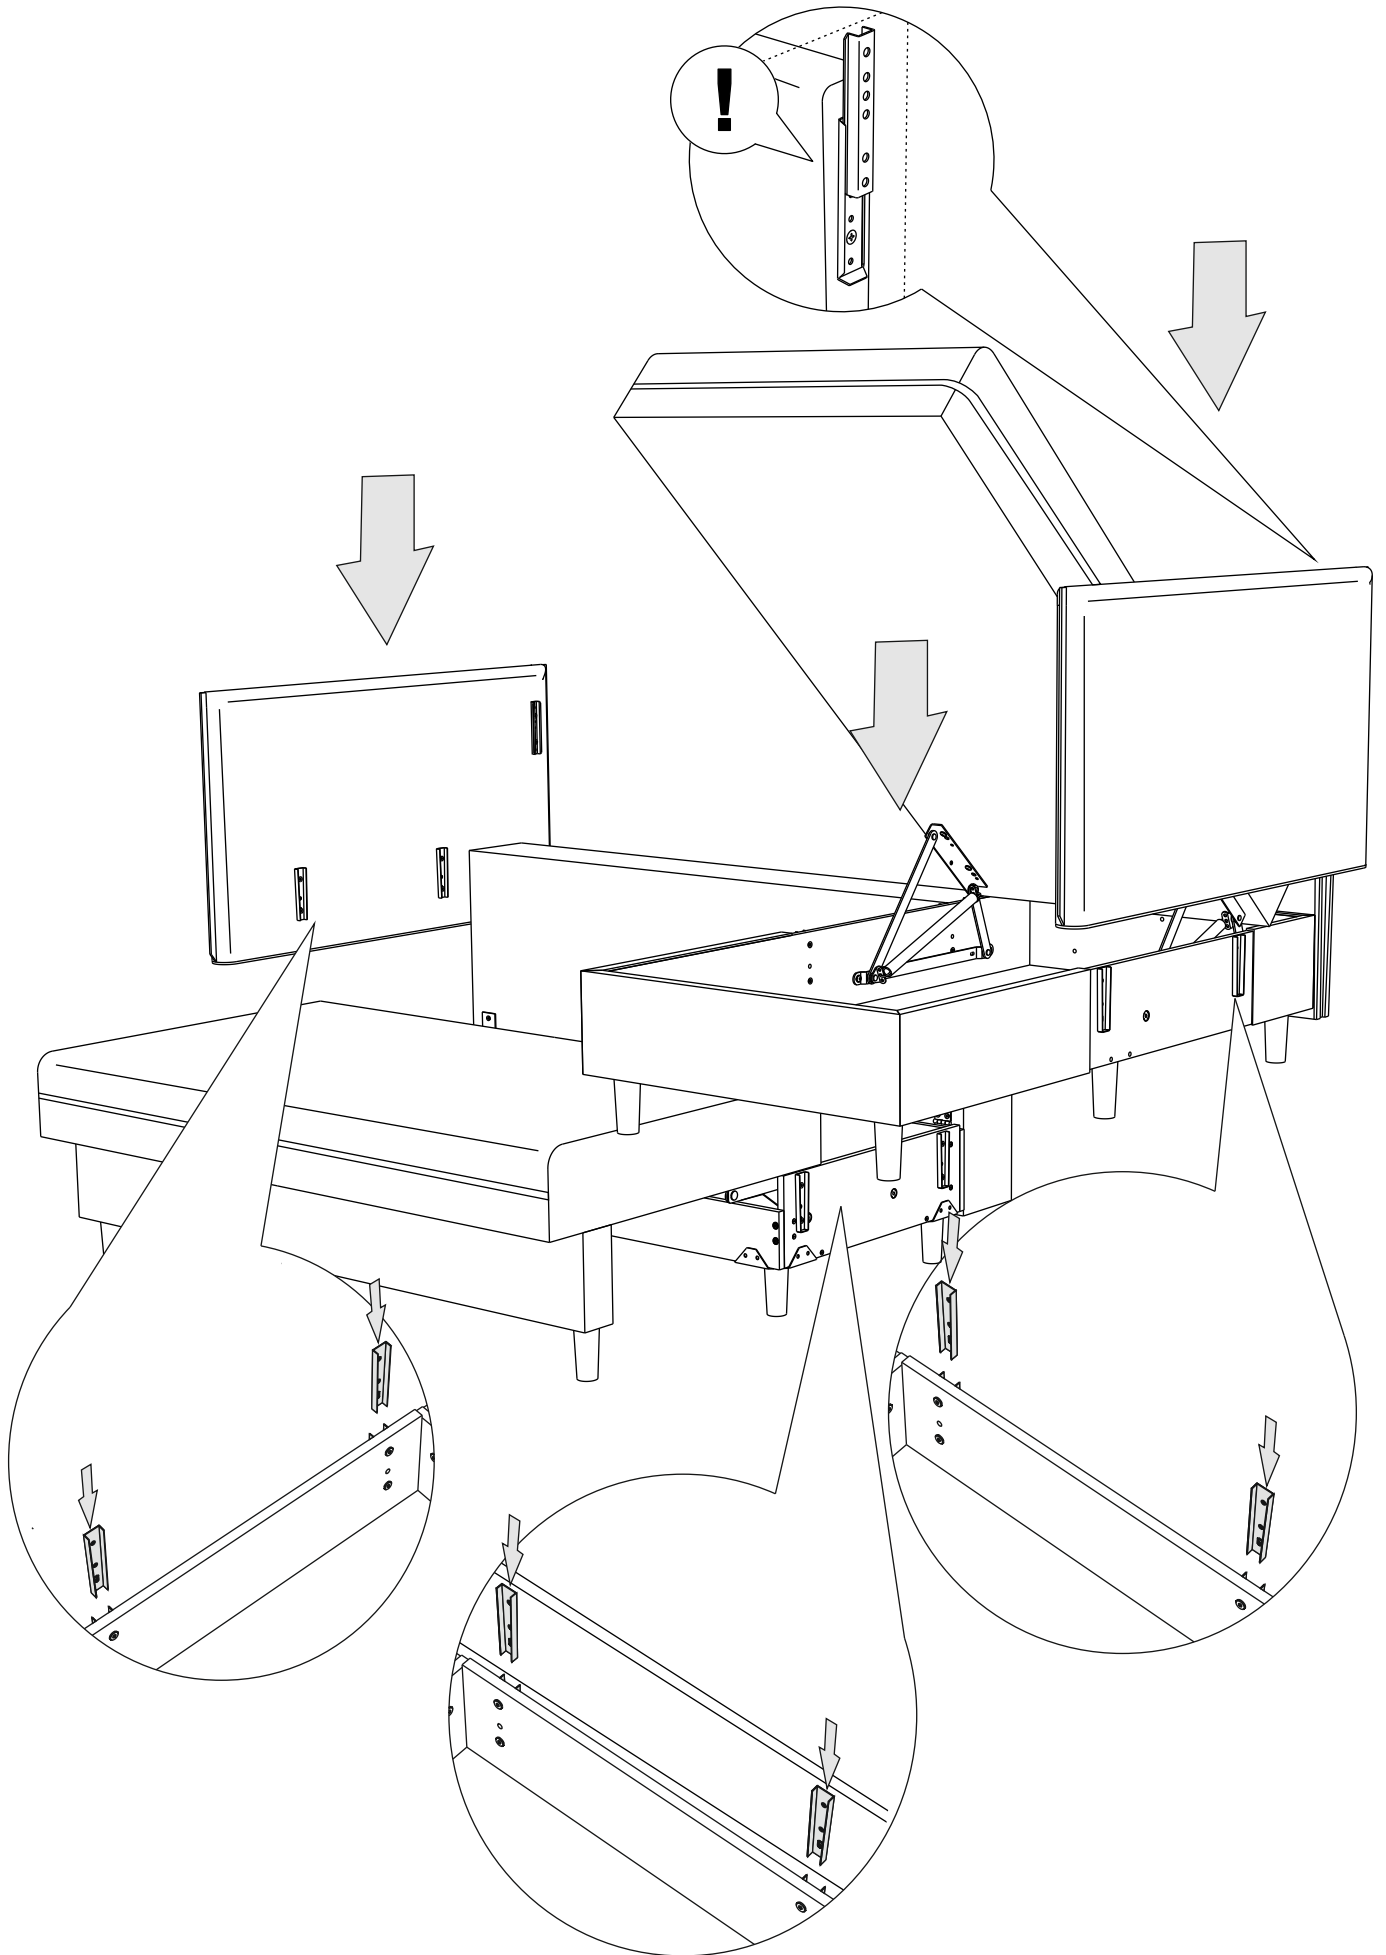

Инструкция по сборке дивана-кровати

Rain угловой

Сиденье	1 шт.		
Откидная спинка	1 шт.		
Оттоманка	1 шт.		
Подлокотник	2 шт.		
Задняя спинка	1 шт		
Задняя спинка оттоманки	1 шт.		
Подушка спиновая	3 шт		
Подушка оттоманки	1 шт		
Замок клиновой (папа)	2 шт.		
Замок клиновой (мама)	2 шт.		
Замок прямой (папа)	1 шт.		
Замок прямой (мама)	1 шт.		
Опора	14 шт.		
Подпятник фетровый	14 шт.		
Аэратор	2 шт.		
Смазка силиконовая	1 шт.		
Гайка М6	2 шт.		
Шайба пластиковая	4 шт.		
Шайба М6	2 шт.		
Винт М6х20	14 шт.	①	
Винт М6х35	3 шт.	②	
Винт М6х50	2 шт.	③	
Винт М6х65	4 шт.	④	

8

9

3 - 9

3

4

5

6

7