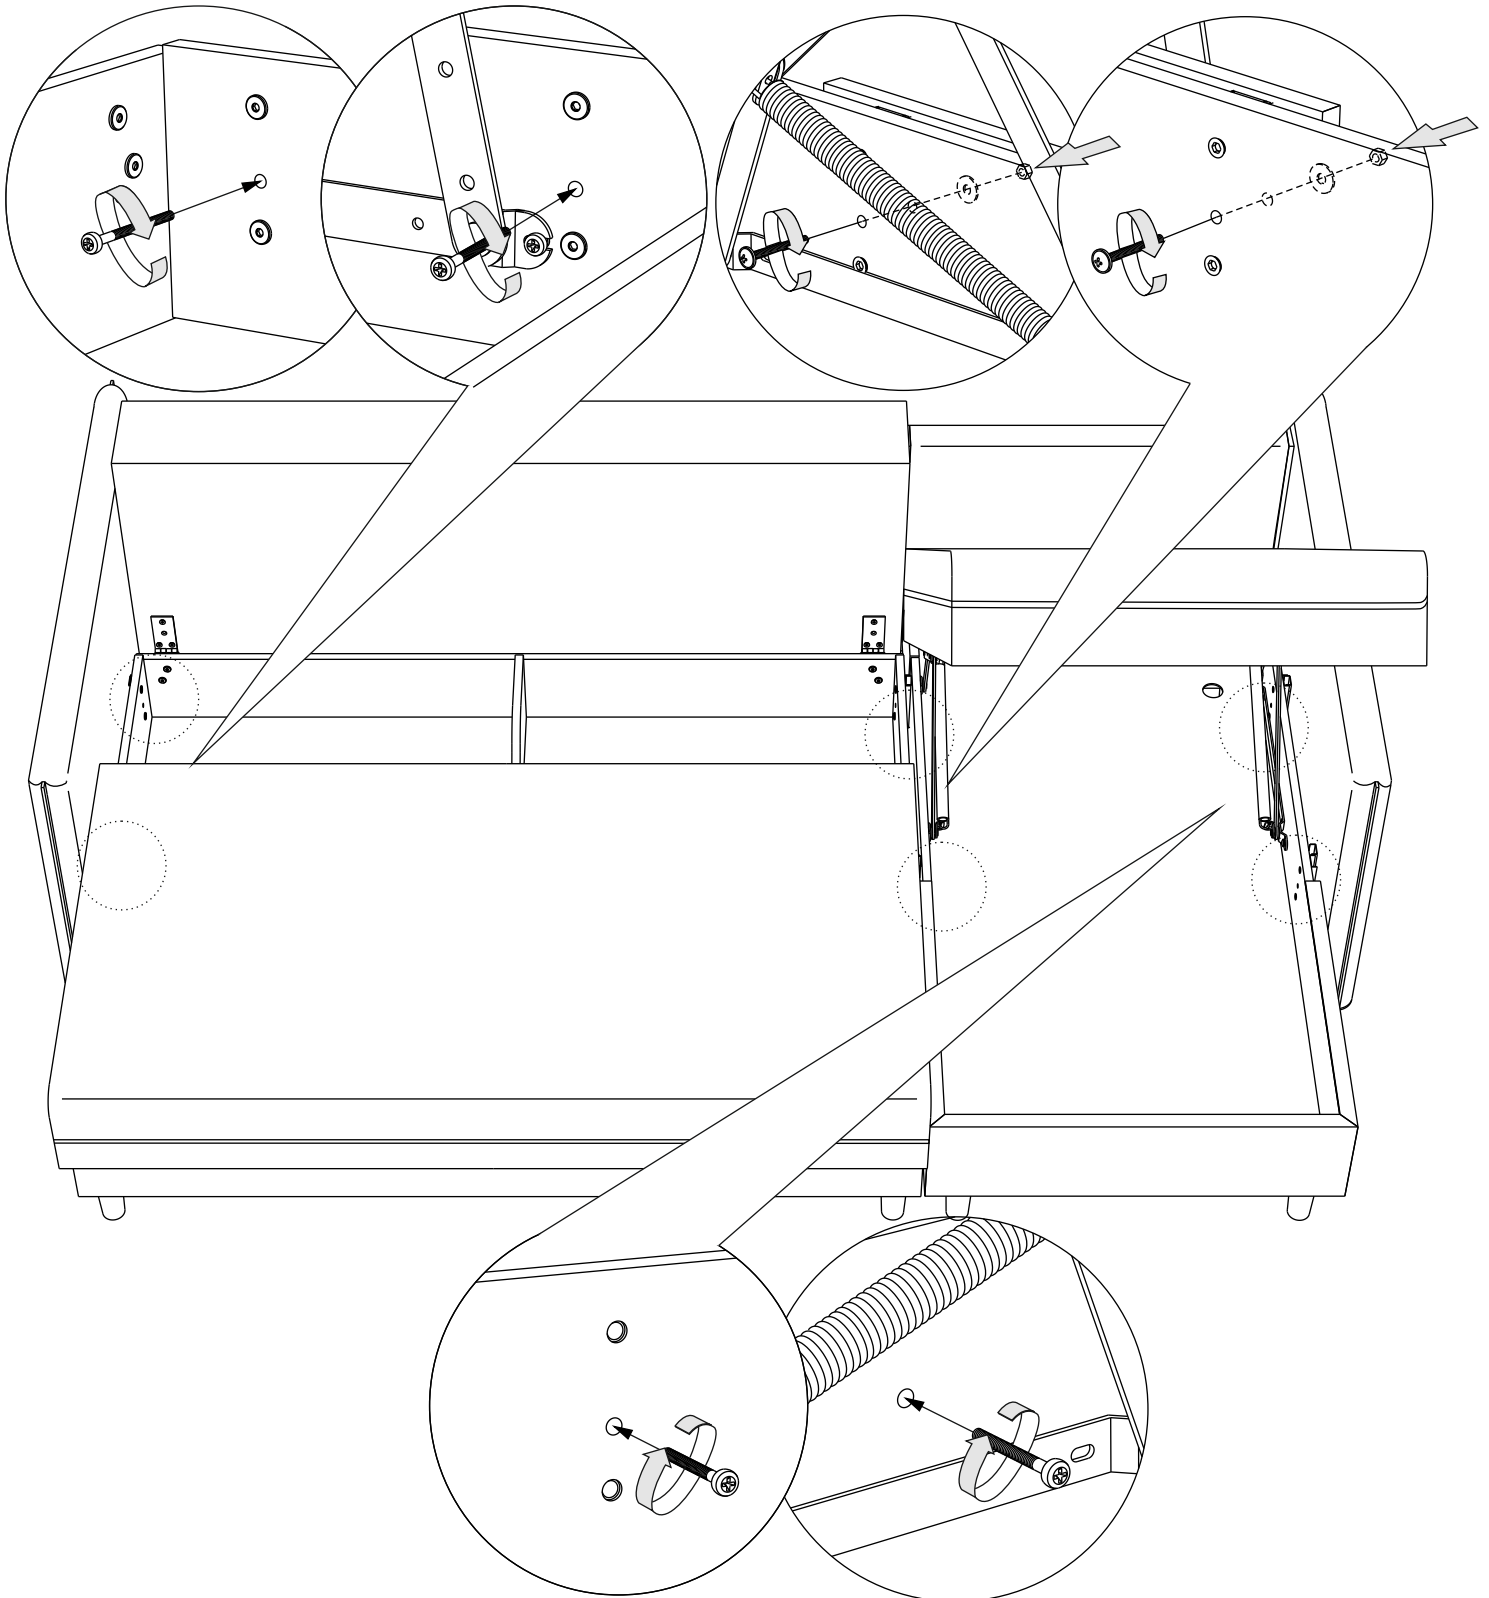

Инструкция по сборке дивана-кровати

Rain угловой

Сиденье	1 шт.		
Откидная спинка	1 шт.		
Оттоманка	1 шт.		
Подлокотник	2 шт.		
Задняя спинка	1 шт		
Задняя спинка оттоманки	1 шт.		
Подушка спиновая	3 шт		
Подушка оттоманки	1 шт		
Замок клиновой (папа)	2 шт.		
Замок клиновой (мама)	2 шт.		
Замок прямой (папа)	1 шт.		
Замок прямой (мама)	1 шт.		
Опора	14 шт.		
Подпятник фетровый	14 шт.		
Аэратор	2 шт.		
Смазка силиконовая	1 шт.		
Гайка М6	2 шт.		
Шайба пластиковая	4 шт.		
Шайба М6	2 шт.		
Винт М6х20	14 шт.	①	
Винт М6х35	3 шт.	②	
Винт М6х50	2 шт.	③	
Винт М6х65	4 шт.	④	

8

9

3 - 9

3

4

5

6

7