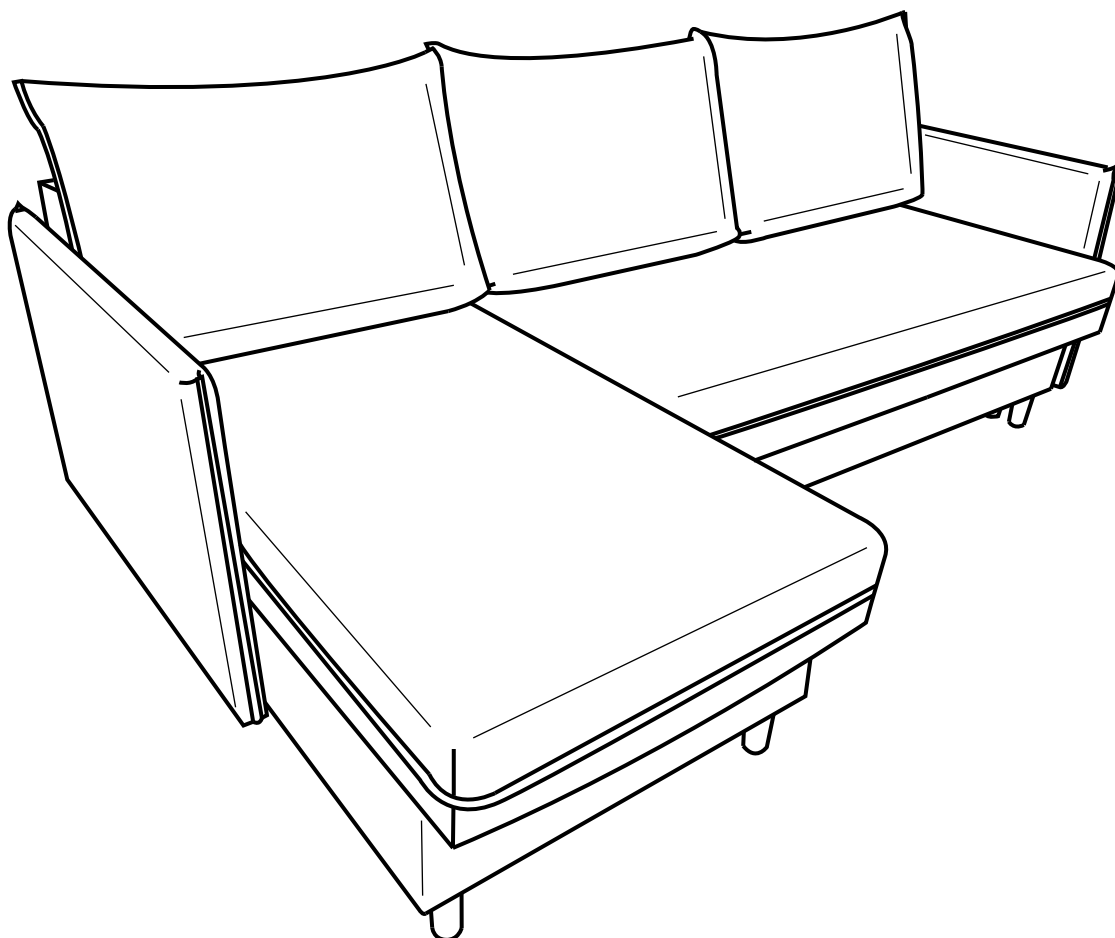

Инструкция по сборке дивана-кровати

Rain угловой

Сиденье	1 шт.		
Откидная спинка	1 шт.		
Оттоманка	1 шт.		
Подлокотник	2 шт.		
Задняя спинка	1 шт		
Задняя спинка оттоманки	1 шт.		
Подушка спиновая	3 шт		
Подушка оттоманки	1 шт		
Замок клиновой (папа)	2 шт.		
Замок клиновой (мама)	2 шт.		
Замок прямой (папа)	1 шт.		
Замок прямой (мама)	1 шт.		
Опора	14 шт.		
Подпятник фетровый	14 шт.		
Аэратор	2 шт.		
Смазка силиконовая	1 шт.		
Гайка М6	2 шт.		
Шайба пластиковая	4 шт.		
Шайба М6	2 шт.		
Винт М6х20	14 шт.	①	
Винт М6х35	3 шт.	②	
Винт М6х50	2 шт.	③	
Винт М6х65	4 шт.	④	

1

2

3 - 9

3

4

5

6

7