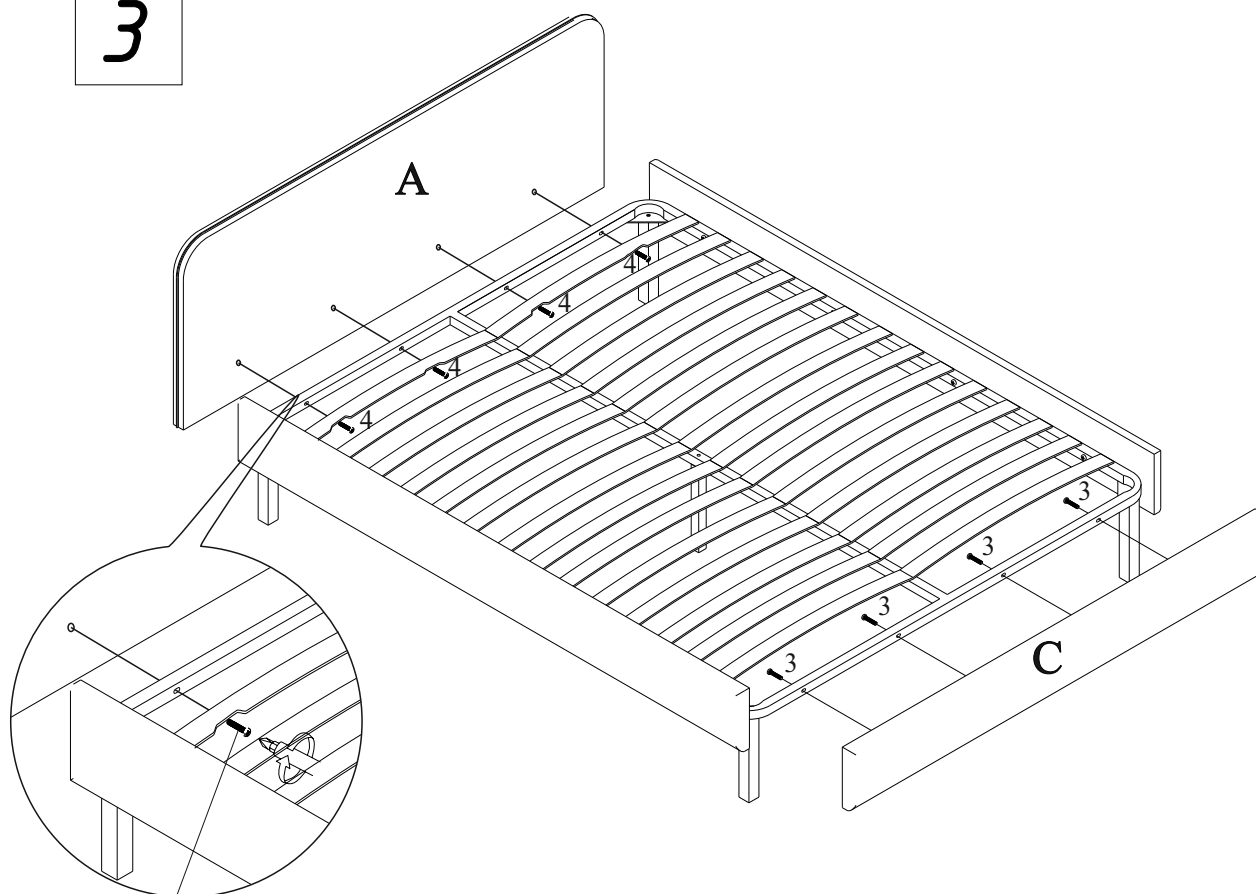

Инструкция по сборке кровати Нанна

Опора 290x40x40- 4 шт.

Средняя опора 293x30x30- 1 шт.*

Винт М8х45 - 12 шт.(10шт)**

Винт М8х55 - 4 шт.(2шт)***

* - деталь отсутствует при ширине кровати 90см
 ** - для кровати шириной 90см
 ***- для кровати шириной 90см

Важно! Все винты затягивать плотно

1

2

Винт М8х45

Важно!

Все винты затягивать плотно

3

Винт М8х55