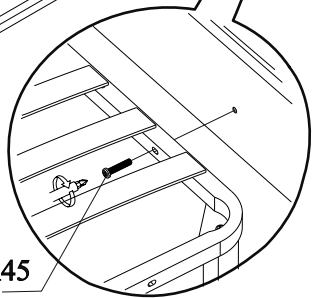

Инструкция по сборке кровати Нанна

Опора 290x40x40- 4 шт.

Средняя опора 293x30x30- 1 шт.*

Винт М8х45 - 12 шт.(10шт)**

Винт М8х55 - 4 шт.(2шт)***

* - деталь отсутствует при ширине кровати 90см
 ** - для кровати шириной 90см
 ***- для кровати шириной 90см

Важно! Все винты затягивать плотно

1

2

Винт М8х45

Важно!

Все винты затягивать плотно

3

Винт М8х55