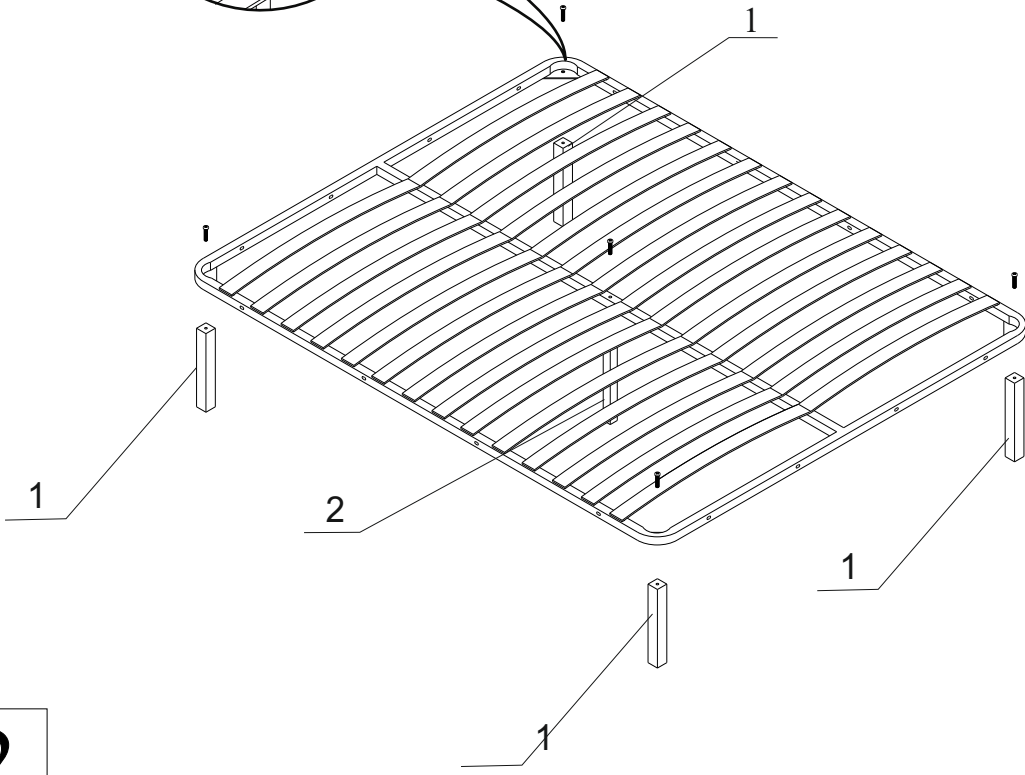

Инструкция по сборке кровати Нанна

Опора 290x40x40- 4 шт.

Средняя опора 293x30x30- 1 шт.*

Винт М8х45 - 12 шт.(10шт)**

Винт М8х55 - 4 шт.(2шт)***

* - деталь отсутствует при ширине кровати 90см
 ** - для кровати шириной 90см
 ***- для кровати шириной 90см

Важно! Все винты затягивать плотно

1

2

Винт М8х45

Важно!

Все винты затягивать плотно

3

Винт М8х55