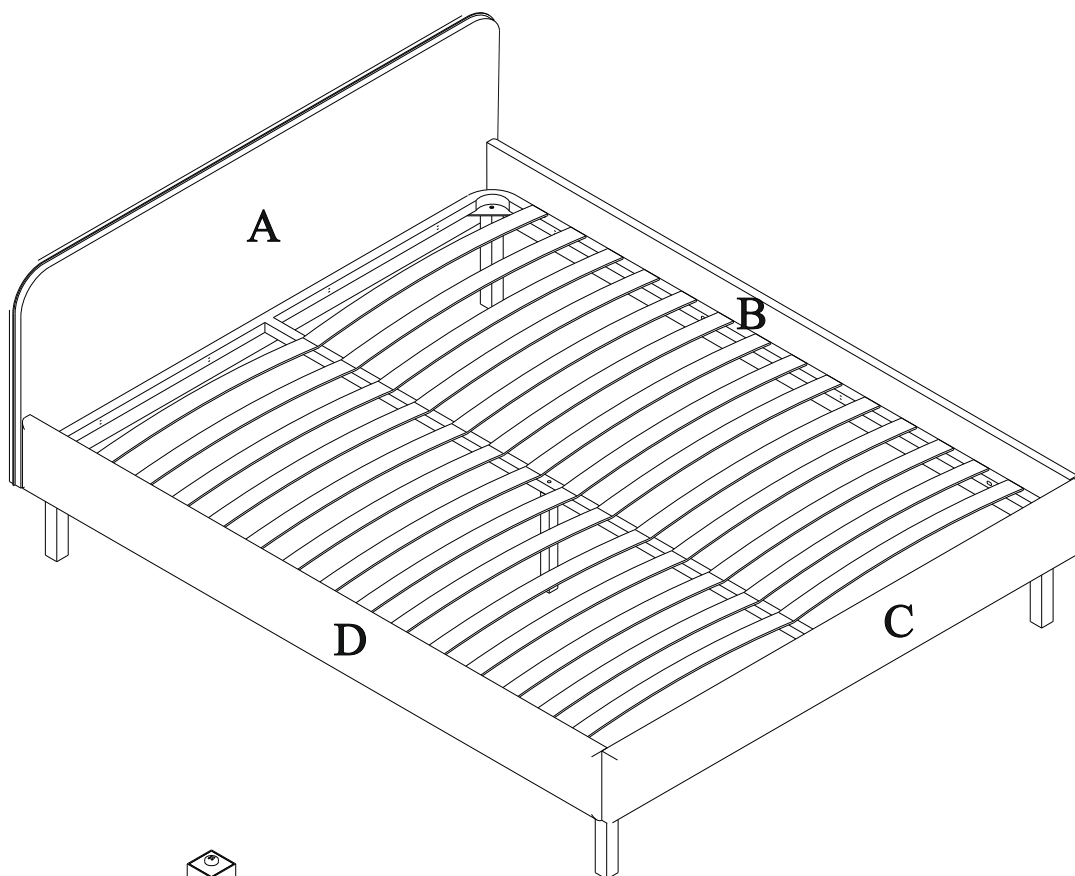

Инструкция по сборке кровати Нанна

Опора 290x40x40- 4 шт.

Средняя опора 293x30x30- 1 шт.*

Винт М8х45 - 12 шт.(10шт)**

Винт М8х55 - 4 шт.(2шт)***

* - деталь отсутствует при ширине кровати 90см
 ** - для кровати шириной 90см
 ***- для кровати шириной 90см

Важно! Все винты затягивать плотно

1

2

Винт М8х45

Важно!

Все винты затягивать плотно

3

Винт М8х55