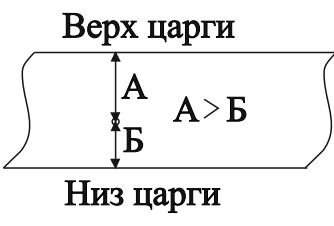

Инструкция по сборке кровати Нанна

Опора 290x40x40- 4 шт.

Средняя опора 293x30x30- 1 шт.*

Винт М8х45 - 12 шт.(10шт)**

Винт М8х55 - 4 шт.(2шт)***

* - деталь отсутствует при ширине кровати 90см
 ** - для кровати шириной 90см
 ***- для кровати шириной 90см

Важно! Все винты затягивать плотно

1

2

Винт М8х45

Важно!

Все винты затягивать плотно

3

Винт М8х55