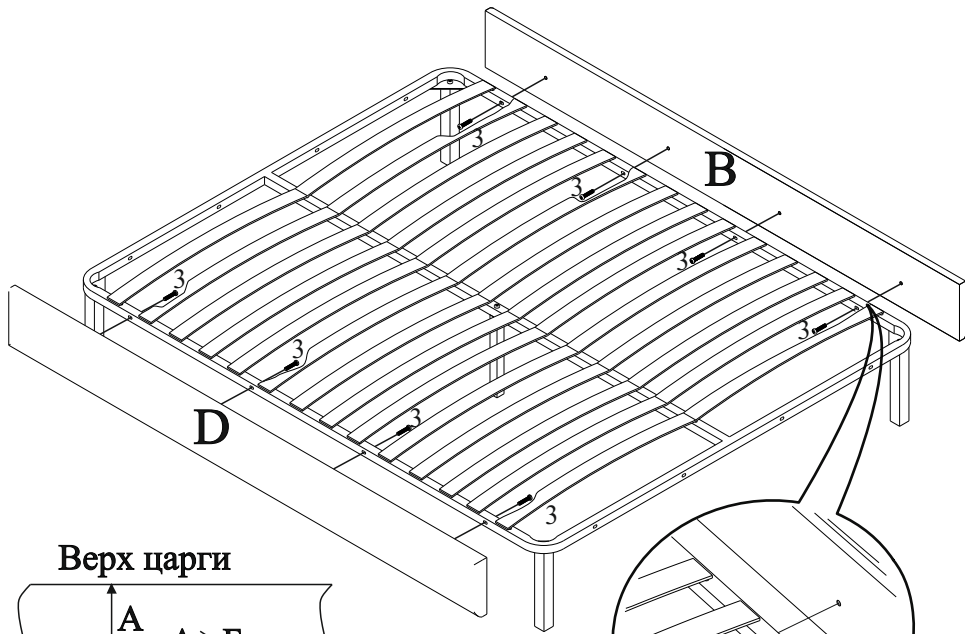

Инструкция по сборке кровати Нанна

Опора 290x40x40- 4 шт.

Средняя опора 293x30x30- 1 шт.*

Винт М8х45 - 12 шт.(10шт)**

Винт М8х55 - 4 шт.(2шт)***

* - деталь отсутствует при ширине кровати 90см
 ** - для кровати шириной 90см
 ***- для кровати шириной 90см

Важно! Все винты затягивать плотно

1

2

Винт М8х45

Важно!

Все винты затягивать плотно

3

Винт М8х55