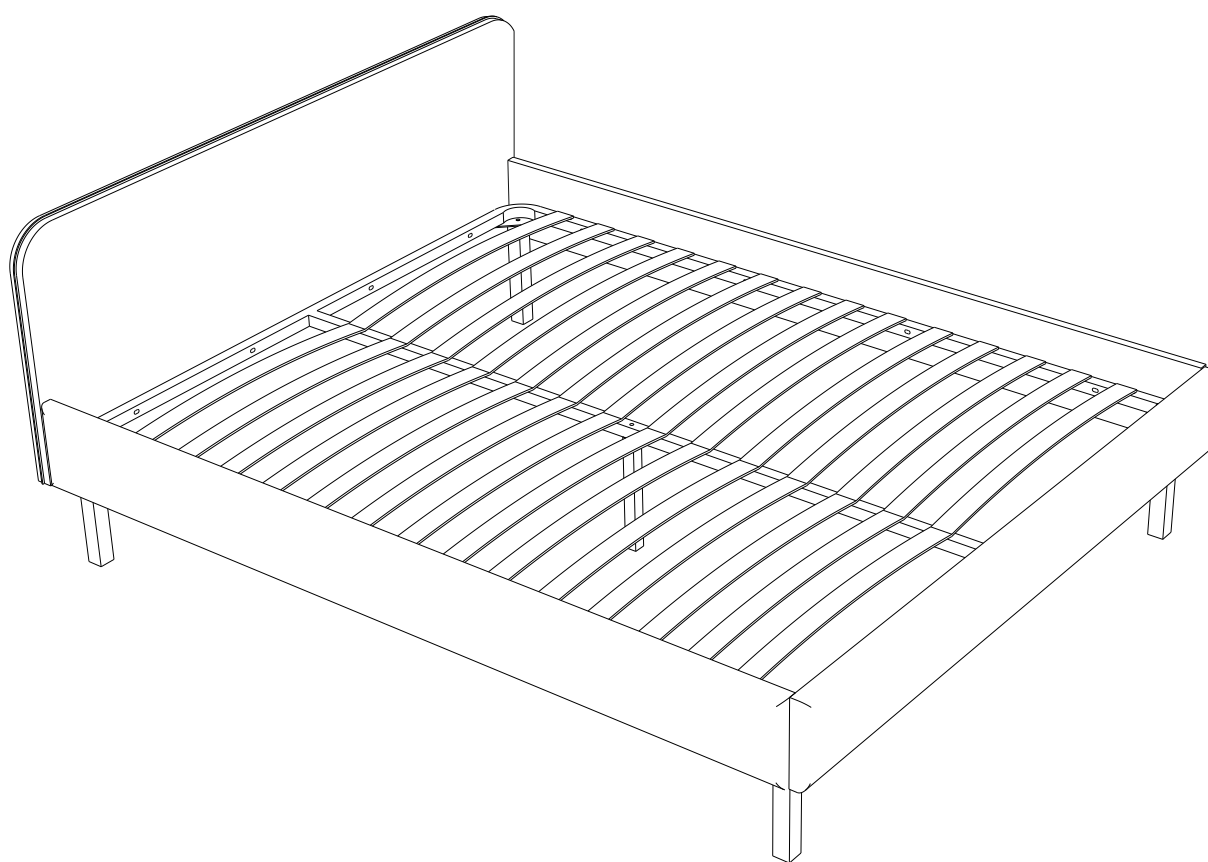

Инструкция по сборке кровати Нанна

Опора 290x40x40- 4 шт.

Средняя опора 293x30x30- 1 шт.*

Винт М8х45 - 12 шт.(10шт)**

Винт М8х55 - 4 шт.(2шт)***

* - деталь отсутствует при ширине кровати 90см
 ** - для кровати шириной 90см
 ***- для кровати шириной 90см

Важно! Все винты затягивать плотно

1

2

Винт М8х45

Важно!

Все винты затягивать плотно

3

Винт М8х55