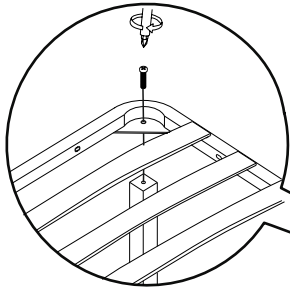

Инструкция по сборке кровати Нанна

Опора 290x40x40- 4 шт.

Средняя опора 293x30x30- 1 шт.*

Винт М8х45 - 12 шт.(10шт)**

Винт М8х55 - 4 шт.(2шт)***

* - деталь отсутствует при ширине кровати 90см
 ** - для кровати шириной 90см
 ***- для кровати шириной 90см

Важно! Все винты затягивать плотно

1

2

Винт М8х45

Важно!

Все винты затягивать плотно

3

Винт М8х55