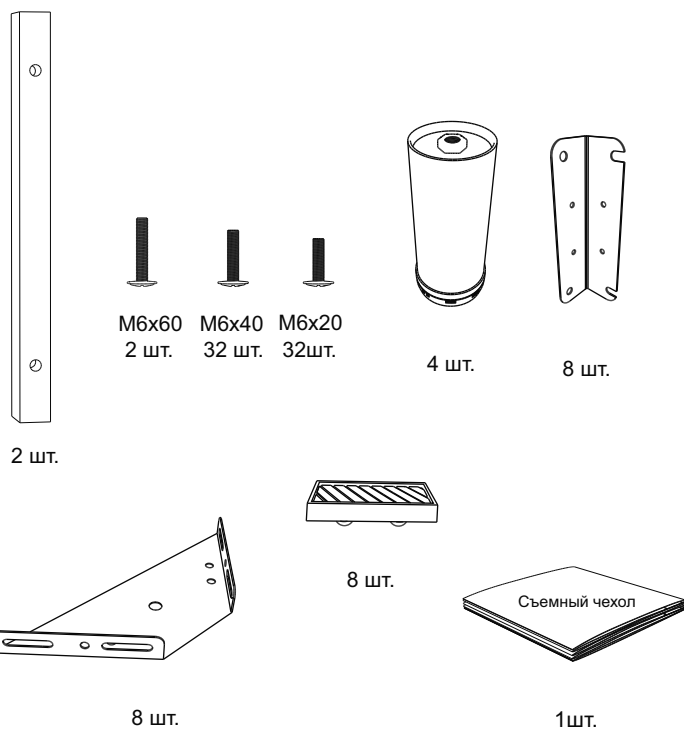

Инструкция по сборке кровати Carri

1

2

3

4

5

6

7

8

Планка 2 шт.
 94,5 см. - при ширине 120 см.
 84,5 см. - при ширине 90 см.
 50 см. - при ширине 80 см.

9

10

11