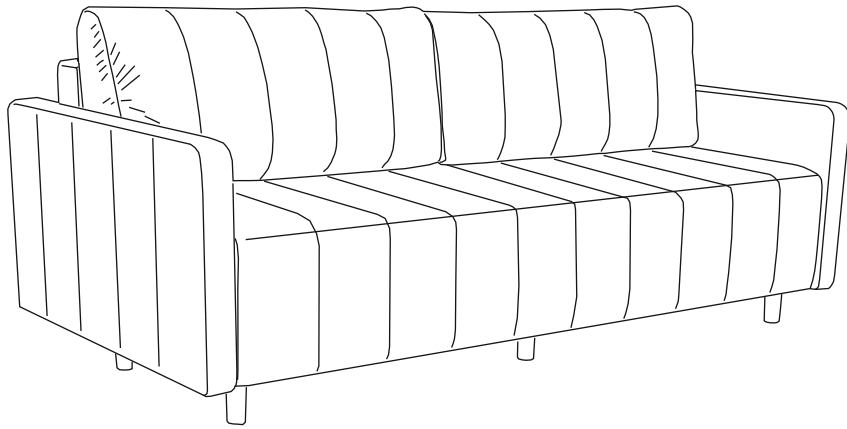

Инструкция по сборке дивана-кровати

# Tomson

|                    |       |   |
|--------------------|-------|---|
| Сиденье            | 1 шт. |   |
| Откидная спинка    | 1 шт. |   |
| Задняя спинка      | 1 шт. |   |
| Подлокотник        | 2 шт. |   |
| Подушка            | 2 шт. |   |
| Подпятник фетровый | 6 шт. |   |
| Опора              | 6 шт. |   |
| Аэратор            | 1 шт. |   |
| Смазка силиконовая | 1 шт. |   |
| Шайба пластиковая  | 2 шт. |   |
| Винт М6х20         | 4 шт. | ① |
| Винт М6х65         | 4 шт. | ② |