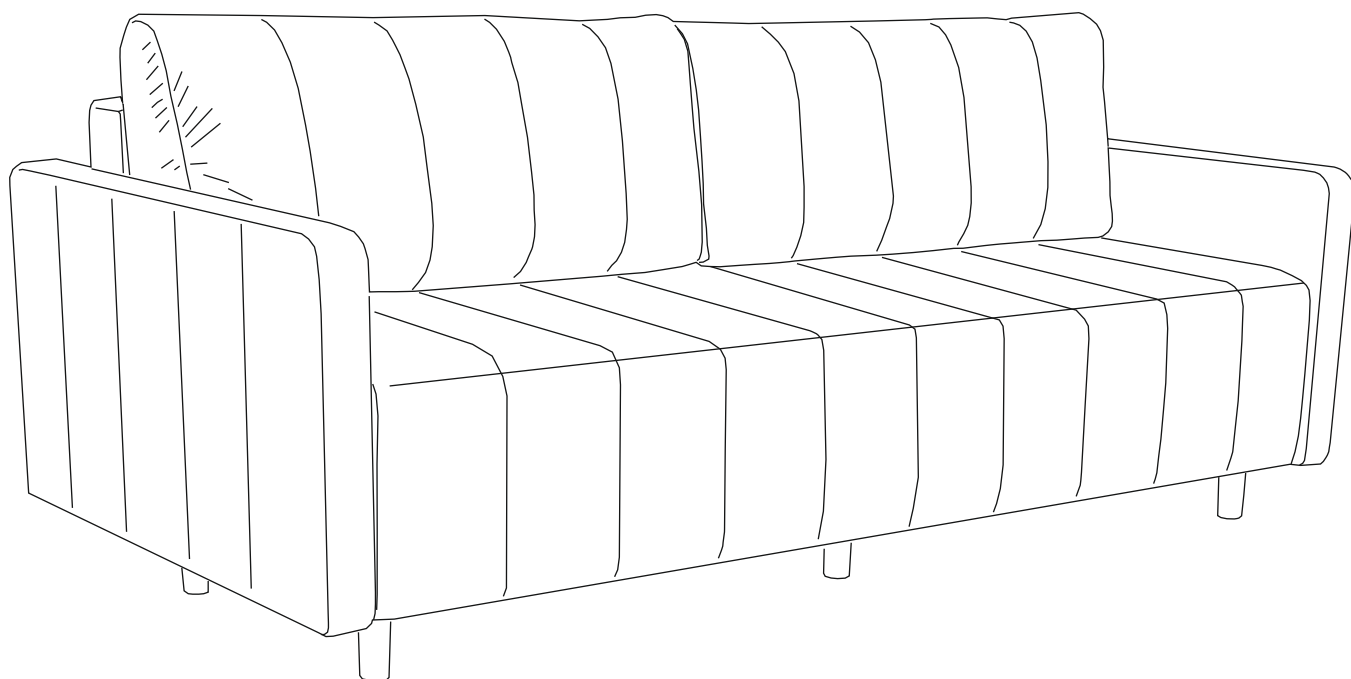

Инструкция по сборке дивана-кровати

# Tomson

|                    |       |   |
|--------------------|-------|---|
| Сиденье            | 1 шт. |   |
| Откидная спинка    | 1 шт. |   |
| Задняя спинка      | 1 шт. |   |
| Подлокотник        | 2 шт. |   |
| Подушка            | 2 шт. |   |
| Подпятник фетровый | 6 шт. |   |
| Опора              | 6 шт. |   |
| Аэратор            | 1 шт. |   |
| Смазка силиконовая | 1 шт. |   |
| Шайба пластиковая  | 2 шт. |   |
| Винт М6х20         | 4 шт. | ① |
| Винт М6х65         | 4 шт. | ② |